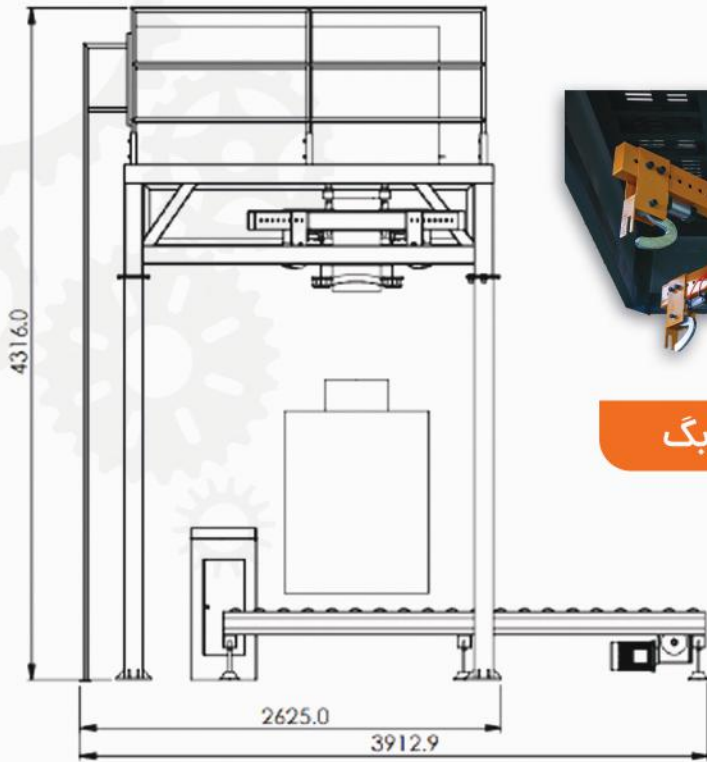

مشخصات فنی و کیفی

۱	سرعت پرکنی تا ۱۵ کیسه در ساعت	۲	ظرفیت توزین تا ۱۵۰۰ کیلوگرم (۱/۵ تن)
۳	دقت توزین ۰/۲ درصد وزن نهایی	۴	مجهز به کیسه گیر اتومات
۵	استفاده از استیل ۳۰۴ در مقاطع در تماس با مواد	۶	بدنه دارای رنگ پودری الکتروستاتیک
۷	مجهز به مجاری خروج گردوغبار (ساکلون) در مدل پودری	۸	تغذیه کننده اسکرو (ماردون) در مدل پودری
۹	دارای کیسه شمار اتوماتیک با قابلیت ذخیره	۱۰	قابلیت ردیابی و کنترل تعداد کیسه های پر شده
۱۱	دارای قابلیت گزارش گیری با فرمت اکسل	۱۲	مدیریت داده ها، سازمان یافته با کاربری آسان
۱۳	کنترل تغذیه هوشمند اتوماتیک	۱۴	صفحه رنگی ۷ اینچ فول HMI لمسی
۱۵	مجهز به درگاه RS232 و USB	۱۶	دارای لودسل بسیار دقیق با استاندارد OIML
۱۷	عملکرد توزین بهتر با کنترل دقیق مواد ورودی	۱۸	عملکرد پنوماتیکی با عملگرهای AirTac
۱۹	دقت نمایش اندیکاتور تا ۱ به ۱۰۰۰۰۰	۲۰	قابلیت تنظیم زمان و تاریخ
۲۱	طراحی کاربرپسند و ارگونومیک	۲۲	نصب سریع و آسان
۲۳	مدت زمان نصب یک روز کاری	۲۴	آموزش کامل کارکرد و عملکرد دستگاه هنگام نصب

مشخصه	واحد	محدوده
ظرفیت دستگاه	kg	تا ۱۵۰۰
کیسه گیری	bag/h	تا ۱۵ کیسه
دقت	%	۲/۰ درصد وزن نهایی
برق مصرفی	V/Hz	۲۲۰/۵۰
بادمصرفی	bar	۶
ابعاد دستگاه	mm	۲۱۰۰*۳۹۱۲*۴۳۱۶

کیسه گیر جاموبگ

رولیک جاموبگ

تابلو فرمان جاموبگ