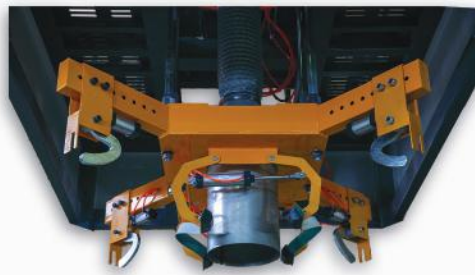

کیسه گیر جاموبگ