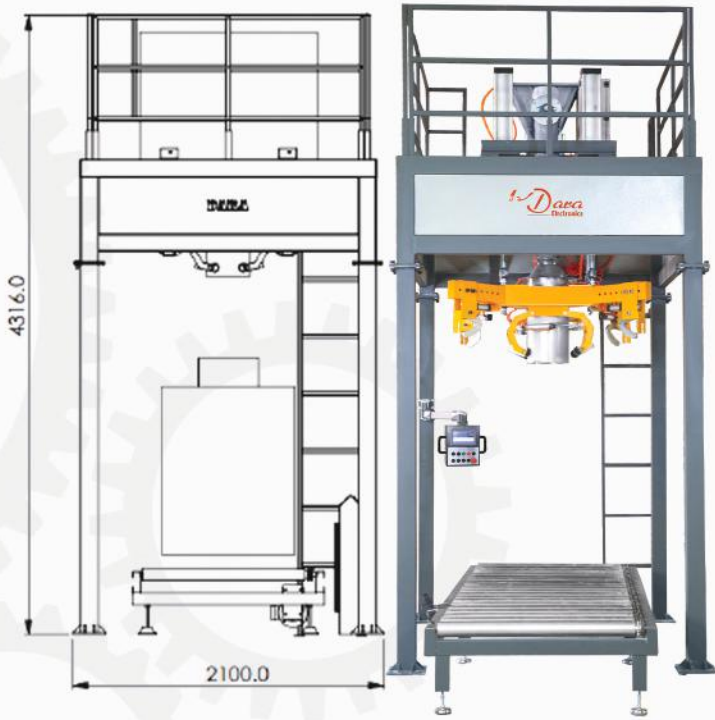

مخصوص کیسه گیری کیسه های بزرگ (جامبوگ)

دستگاه کیسه پرکن بیگ بگ

دستگاه های کیسه پرکن بیگ بگ شرکت دارا الکترونیک مناسب برای انواع مواد پودری نظیر کنسانتره، افزودنی ها و مکمل های دامی، خوراک دام و طیور و آبزیان، شیرخشک، نشاسته، گلوتن، بنتونیت، آرد و سایر انواع مواد پودری و همچنین مواد گرانولی نظیر مسترچ، سنگ های معدنی، انواع خوراک دام و طیور و آبزیان و ... می باشد.

مشخصات فنی و کیفی

۱	سرعت پرکنی تا ۱۵ کیسه در ساعت	۲	ظرفیت توزین تا ۱۵۰۰ کیلوگرم (۱/۵ تن)
۳	دقت توزین ۰/۲ درصد وزن نهایی	۴	مجهز به کیسه گیر اتومات
۵	استفاده از استیل ۳۰۴ در مقاطع در تماس با مواد	۶	بدنه دارای رنگ پودری الکتروستاتیک
۷	مجهز به مجاری خروج گردوغبار (ساکلون) در مدل پودری	۸	تغذیه کننده اسکرو (ماردون) در مدل پودری
۹	دارای کیسه شمار اتوماتیک با قابلیت ذخیره	۱۰	قابلیت ردیابی و کنترل تعداد کیسه های پر شده
۱۱	دارای قابلیت گزارش گیری با فرمت اکسل	۱۲	مدیریت داده ها، سازمان یافته با کاربری آسان
۱۳	کنترل تغذیه هوشمند اتوماتیک	۱۴	صفحه رنگی ۷ اینچ فول HMI لمسی
۱۵	مجهز به درگاه RS232 و USB	۱۶	دارای لودسل بسیار دقیق با استاندارد OIML
۱۷	عملکرد توزین بهتر با کنترل دقیق مواد ورودی	۱۸	عملکرد پنوماتیکی با عملگرهای AirTac
۱۹	دقت نمایش اندیکاتور تا ۱ به ۱۰۰۰۰۰	۲۰	قابلیت تنظیم زمان و تاریخ
۲۱	طراحی کاربرپسند و ارگونومیک	۲۲	نصب سریع و آسان
۲۳	مدت زمان نصب یک روز کاری	۲۴	آموزش کامل کارکرد و عملکرد دستگاه هنگام نصب

مشخصه	واحد	محدوده
ظرفیت دستگاه	kg	تا ۱۵۰۰
کیسه گیری	bag/h	تا ۱۵ کیسه
دقت	%	۲/۰ درصد وزن نهایی
برق مصرفی	V/Hz	۲۲۰/۵۰
بادمصرفی	bar	۶
ابعاد دستگاه	mm	۲۱۰۰*۳۹۱۲*۴۳۱۶

کیسه گیر جاموبگ

رولیک جاموبگ

تابلو فرمان جاموبگ